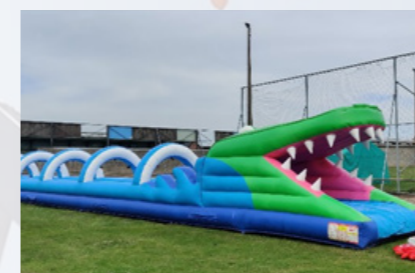

BIG BALLER

ATTRACTIES

**RODE DUIVELS
VOETBALSPEL**

BUNGEE RUN

WHACK A MOLE SPOOKY

WATER BUIKSCHUIFBAAN

**SUMOWORSTELPAKKEN
KIDS / VOLWASSENEN**

SLINGERBAL BELGIUM

KLAVER BUNGEE RUN

TREK RODEO

JUNGLE RUN 25M

OPBLAASBARE BAR

BUNGEE RUN

BASKETBAL SPEL

WATERGLIJBAAN

VOETBAL DARTS