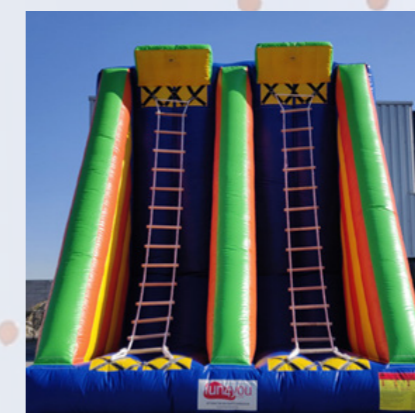

TWISTER LADDER