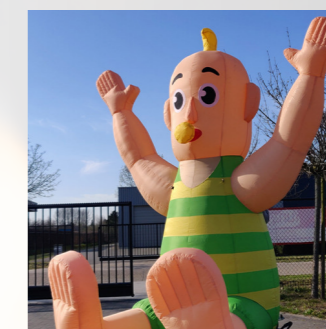

OPBLAASBARE BABY